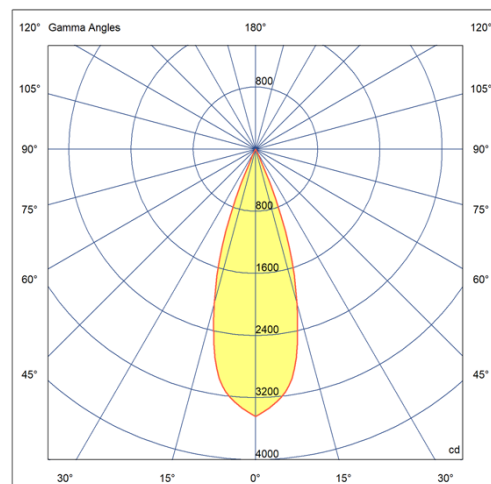

Dados técnicos

Potência	14W
Fluxo luminoso Fonte	1270lm
Fluxo luminoso da luminária	1010lm
Eficiência luminosa	72lm/W
Temperatura de cor	2700K
Facho	36°
Fonte Luminosa	LM-80 >39.000h (L70)
IRC	>90
SDMC	<3 Steps
Fator de Potência	>0,9
Tensão Nominal	100~240Vac
Frequência	50/60Hz
Classe	III
Grau de Proteção	IP40
Peso	0,5
Garantia	5 anos
Vida Útil	35.000h

92mm x 92mm

C Halfplanes

180.0 — 0.0