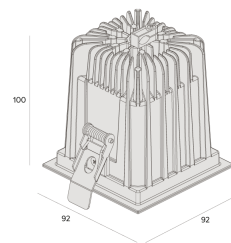

PICCO | LP EMBUTIDO

Embutido
4473.AB.S

Iluminação Minimalista Integrada

4473.AB.S
14W
1270lm
2700K
36°

LM-80 >39.000h (L70)
IRC >95
SDMC Fator de potência >0,9
Tensão 100~240Vac
Frequência 50/60hz
Classe III
Vida útil 30.000 horas
Grau de proteção IP40
Garantia 05 anos

Dados técnicos

Potência	14W
Fluxo luminoso Fonte	1270lm
Fluxo luminoso da luminária	1010lm
Eficiência luminosa	72lm/W
Temperatura de cor	2700K
Facho	36°
Fonte Luminosa	LM-80 >39.000h (L70)
IRC	>90
SDMC	<3 Steps
Fator de Potência	>0,9
Tensão Nominal	100~240Vac
Frequência	50/60Hz
Classe	III
Grau de Proteção	IP40
Peso	0,5
Garantia	5 anos
Vida Útil	35.000h

92mm x 92mm

C Halfplanes

180.0 — 0.0