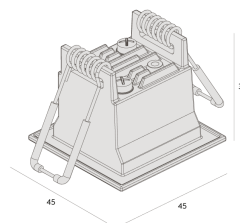

Grau de proteção IP40

Garantia 05 anos

Dados técnicos

Potência	2,5W
Fluxo luminoso Fonte	340-400lm
Fluxo luminoso da luminária	270-320lm
Eficiência luminosa	68-80lm/W
Temperatura de cor	2700-5000K
Facho	48°
Fonte Luminosa	LM-80 >39.000h (L70)
IRC	>95
SDMC	<2 Steps
Fator de Potência	>0,9
Tensão Nominal	100-240Vac
Frequência	50/60Hz
Classe	III
Grau de Proteção	IP40
Peso	0.08
Garantia	5 anos
Vida Útil	30.000h