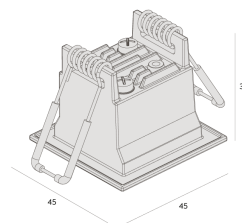

PICCO | LP EMBUTIDO

Embutido
4471.MA.S

Iluminação Minimalista Integrada

4471.MA.S	LM-80 >39.000h (L70)
2,5W	IRC >95
170lm	SDMC Fator de potência >0,9
2700K	Tensão 100~240Vac
48°	Frequência 50/60hz
	Classe III
	Vida útil 30.000 horas
	Grau de proteção IP40
	Garantia 05 anos

Dados técnicos

Potência	2,5W
Fluxo luminoso Fonte	170lm
Fluxo luminoso da luminária	135lm
Eficiência luminosa	54lm/W
Temperatura de cor	2700K
Facho	48°
Fonte Luminosa	LM-80 >39.000h (L70)
IRC	>90
SDMC	<3 Steps
Fator de Potência	>0,7
Tensão Nominal	100~240Vac
Frequência	50/60Hz
Classe	III
Grau de Proteção	IP40
Peso	0.08
Garantia	5 anos
Vida Útil	35.000h

45mm x 45mm

C Halfplanes

180.0 — 0.0