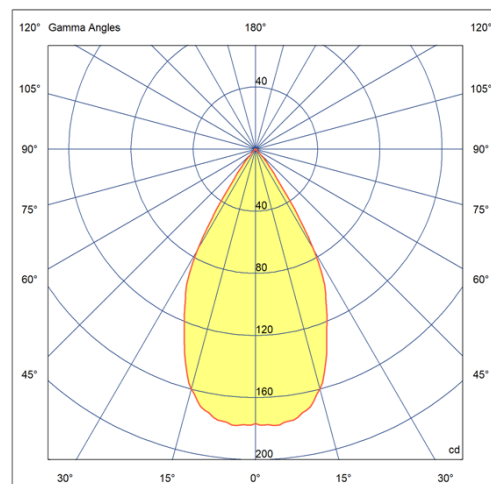

Dados técnicos

Potência	2,5W
Fluxo luminoso Fonte	170lm
Fluxo luminoso da luminária	135lm
Eficiência luminosa	54lm/W
Temperatura de cor	2700K
Facho	48°
Fonte Luminosa	LM-80 >39.000h (L70)
IRC	>90
SDMC	<3 Steps
Fator de Potência	>0,7
Tensão Nominal	100~240Vac
Frequência	50/60Hz
Classe	III
Grau de Proteção	IP40
Peso	0.08
Garantia	5 anos
Vida Útil	35.000h

45mm x 45mm

C Halfplanes

180.0 — 0.0