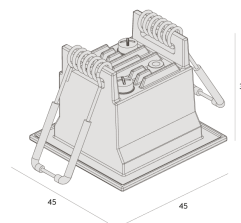

Grau de proteção IP40

Garantia 05 anos

Dados técnicos

Potência	2,5W
Fluxo luminoso Fonte	200lm
Fluxo luminoso da luminária	160lm
Eficiência luminosa	64lm/W
Temperatura de cor	4000K
Facho	48°
Fonte Luminosa	LM-80 >39.000h (L70)
IRC	>90
SDMC	<3 Steps
Fator de Potência	>0,7
Tensão Nominal	100~240Vac
Frequência	50/60Hz
Classe	III
Grau de Proteção	IP40
Peso	0.08
Garantia	5 anos
Vida Útil	35.000h