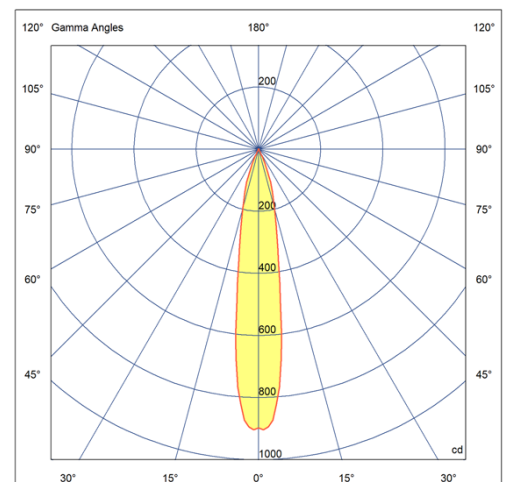

Dados técnicos

Potência	2,5W
Fluxo luminoso Fonte	170lm
Fluxo luminoso da luminária	135lm
Eficiência luminosa	54lm/W
Temperatura de cor	2700K
Facho	12°
Fonte Luminosa	LM-80 >39.000h (L70)
IRC	>90
SDMC	<3 Steps
Fator de Potência	>0,7
Tensão Nominal	100~240Vac
Frequência	50/60Hz
Classe	III
Grau de Proteção	IP40
Peso	0.08
Garantia	5 anos
Vida Útil	35.000h

45mm x 45mm

C Halfplanes

180.0 — 0.0