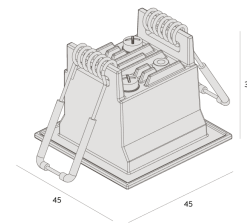

PICCO | LP EMBUTIDO

Embutido
4471.FE.S

Iluminação Minimalista Integrada

4471.FE.S	LM-80 >39.000h (L70)
2,5W	IRC >95
170lm	SDMC Fator de potência >0,9
2700K	Tensão 100~240Vac
12°	Frequência 50/60hz
	Classe III
	Vida útil 30.000 horas
	Grau de proteção IP40
	Garantia 05 anos

Dados técnicos

Potência	2,5W
Fluxo luminoso Fonte	170lm
Fluxo luminoso da luminária	135lm
Eficiência luminosa	54lm/W
Temperatura de cor	2700K
Facho	12°
Fonte Luminosa	LM-80 >39.000h (L70)
IRC	>90
SDMC	<3 Steps
Fator de Potência	>0,7
Tensão Nominal	100~240Vac
Frequência	50/60Hz
Classe	III
Grau de Proteção	IP40
Peso	0.08
Garantia	5 anos
Vida Útil	35.000h

45mm x 45mm

C Halfplanes

180.0 — 0.0