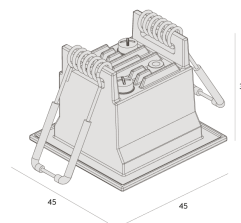

Grau de proteção IP40

Garantia 05 anos

Dados técnicos

Potência	2,5W
Fluxo luminoso Fonte	340~400lm
Fluxo luminoso da luminária	270~320lm
Eficiência luminosa	68~80lm/W
Temperatura de cor	2700~5000K
Facho	34°
Fonte Luminosa	LM-80 >39.000h (L70)
IRC	>95
SDMC	<2 Steps
Fator de Potência	>0,9
Tensão Nominal	100~240Vac
Frequência	50/60Hz
Classe	III
Grau de Proteção	IP40
Peso	0.08
Garantia	5 anos
Vida Útil	30.000h