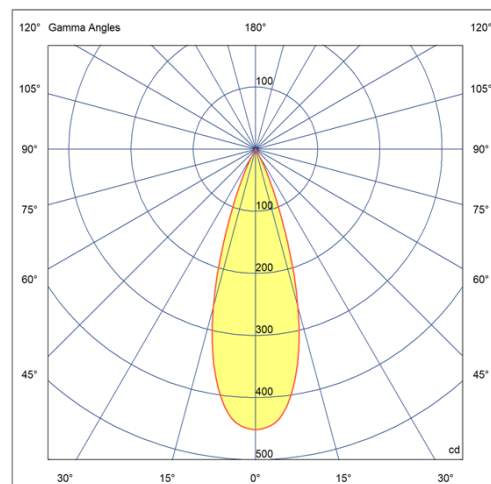

Dados técnicos

Potência	2,5W
Fluxo luminoso Fonte	170lm
Fluxo luminoso da luminária	135lm
Eficiência luminosa	54lm/W
Temperatura de cor	2700K
Facho	34°
Fonte Luminosa	LM-80 >39.000h (L70)
IRC	>90
SDMC	<3 Steps
Fator de Potência	>0,7
Tensão Nominal	100~240Vac
Frequência	50/60Hz
Classe	III
Grau de Proteção	IP40
Peso	0.08
Garantia	5 anos
Vida Útil	35.000h

45mm x 45mm

C Halfplanes

180.0 — 0.0