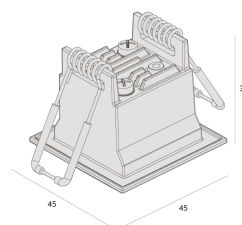

PICCO | LP EMBUTIDO

Embutido
4471.AB.S

Iluminação Minimalista Integrada

4471.AB.S	LM-80 >39.000h (L70)
2,5W	IRC >95
170lm	SDMC Fator de potência >0,9
2700K	Tensão 100~240Vac
34°	Frequência 50/60hz
	Classe III
	Vida útil 30.000 horas
	Grau de proteção IP40
	Garantia 05 anos

Dados técnicos

Potência	2,5W
Fluxo luminoso Fonte	170lm
Fluxo luminoso da luminária	135lm
Eficiência luminosa	54lm/W
Temperatura de cor	2700K
Facho	34°
Fonte Luminosa	LM-80 >39.000h (L70)
IRC	>90
SDMC	<3 Steps
Fator de Potência	>0,7
Tensão Nominal	100~240Vac
Frequência	50/60Hz
Classe	III
Grau de Proteção	IP40
Peso	0.08
Garantia	5 anos
Vida Útil	35.000h

45mm x 45mm

C Halfplanes

180.0 — 0.0