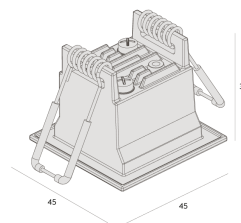

### Dados técnicos

Potência	2,5W
Fluxo luminoso Fonte	200lm
Fluxo luminoso da luminária	160lm
Eficiência luminosa	64lm/W
Temperatura de cor	4000K
Facho	34°
Fonte Luminosa	LM-80 >39.000h (L70)
IRC	>90
SDMC	<3 Steps
Fator de Potência	>0,7
Tensão Nominal	100~240Vac
Frequência	50/60Hz
Classe	III
Grau de Proteção	IP40
Peso	0.08
Garantia	5 anos
Vida Útil	35.000h