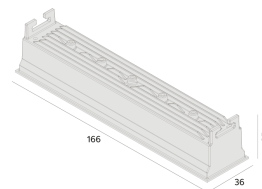

Dados técnicos

Potência	14W
Fluxo luminoso Fonte	1015lm
Fluxo luminoso da luminária	810lm
Eficiência luminosa	58lm/w
Temperatura de cor	2700K
Facho	48°
IRC	>90
SDMC	<3 Steps
Fator de Potência	>0,9
Tensão Nominal	100~240Vac
Frequência	50/60Hz
Classe	III
Grau de Proteção	IP40
Garantia	5 anos
Vida Útil	35.000h
Acabamento	Branco Microtexturizado (BM) | Preto Microtexturizado (PM)