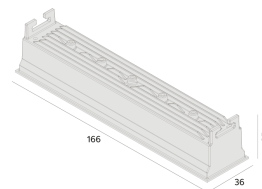

Dados técnicos

Potência	14W
Fluxo luminoso Fonte	1195lm
Fluxo luminoso da luminária	955lm
Eficiência luminosa	68lm/w
Temperatura de cor	4000K
Facho	48°
IRC	>90
SDMC	<3 Steps
Fator de Potência	>0,9
Tensão Nominal	100~240Vac
Frequência	50/60Hz
Classe	III
Grau de Proteção	IP40
Garantia	5 anos
Vida Útil	35.000h
Acabamento	Branco Microtexturizado (BM) | Preto Microtexturizado (PM)