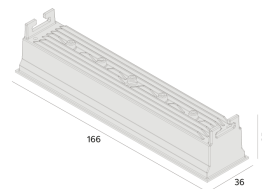

Dados técnicos

Potência	14W
Fluxo luminoso Fonte	1015lm
Fluxo luminoso da luminária	810lm
Eficiência luminosa	58lm/w
Temperatura de cor	2700K
Facho	12°
IRC	>90
SDMC	<3 Steps
Fator de Potência	>0,9
Tensão Nominal	100~240Vac
Frequência	50/60Hz
Classe	III
Grau de Proteção	IP40
Garantia	5 anos
Vida Útil	35.000h
Acabamento	Branco Microtexturizado (BM) | Preto Microtexturizado (PM)