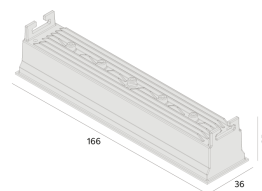

Dados técnicos

Potência	14W
Fluxo luminoso Fonte	1195lm
Fluxo luminoso da luminária	955lm
Eficiência luminosa	68lm/w
Temperatura de cor	4000K
Facho	12°
IRC	>90
SDMC	<3 Steps
Fator de Potência	>0,9
Tensão Nominal	100~240Vac
Frequência	50/60Hz
Classe	III
Grau de Proteção	IP40
Garantia	5 anos
Vida Útil	35.000h
Acabamento	Branco Microtexturizado (BM) | Preto Microtexturizado (PM)