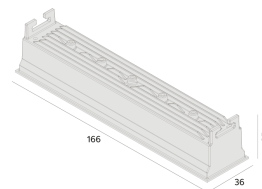

Dados técnicos

Potência	14W
Fluxo luminoso Fonte	1015lm
Fluxo luminoso da luminária	810lm
Eficiência luminosa	58lm/w
Temperatura de cor	2700K
Facho	34°
IRC	>90
SDMC	<3 Steps
Fator de Potência	>0,9
Tensão Nominal	100~240Vac
Frequência	50/60Hz
Classe	III
Grau de Proteção	IP40
Garantia	5 anos
Vida Útil	35.000h
Acabamento	Branco Microtexturizado (BM) | Preto Microtexturizado (PM)