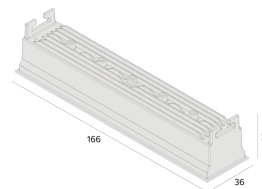

Dados técnicos

Potência	14W
Fluxo luminoso Fonte	1195lm
Fluxo luminoso da luminária	955lm
Eficiência luminosa	68lm/w
Temperatura de cor	4000K
Facho	34°
IRC	>90
SDMC	<3 Steps
Fator de Potência	>0,9
Tensão Nominal	100~240Vac
Frequência	50/60Hz
Classe	III
Grau de Proteção	IP40
Garantia	5 anos
Vida Útil	35.000h
Acabamento	Branco Microtexturizado (BM) | Preto Microtexturizado (PM)