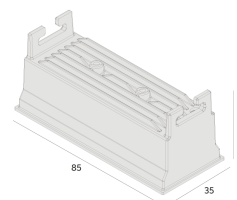

Garantia 05 anos

Dados técnicos

Potência	7W
Fluxo luminoso Fonte	510lm
Fluxo luminoso da luminária	405lm
Eficiência luminosa	58lm/w
Temperatura de cor	2700K
Facho	48°
IRC	>90
SDMC	<3 Steps
Fator de Potência	>0,7
Tensão Nominal	100~240Vac
Frequência	50/60Hz
Classe	III
Grau de Proteção	IP40
Garantia	5 anos
Vida Útil	35.000h
Acabamento	Branco Microtexturizado (BM) Preto Microtexturizado (PM)