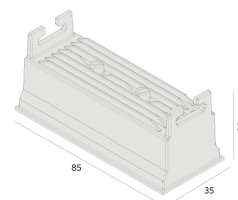

Garantia 05 anos

Dados técnicos

Potência	7W
Fluxo luminoso Fonte	600lm
Fluxo luminoso da luminária	475lm
Eficiência luminosa	68lm/w
Temperatura de cor	4000K
Facho	48°
IRC	>90
SDMC	<3 Steps
Fator de Potência	>0,7
Tensão Nominal	100~240Vac
Frequência	50/60Hz
Classe	III
Grau de Proteção	IP40
Garantia	5 anos
Vida Útil	35.000h
Acabamento	Branco Microtexturizado (BM) Preto Microtexturizado (PM)