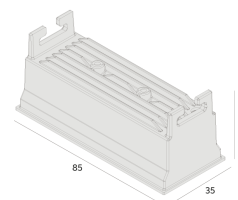

Garantia 05 anos

Dados técnicos

Potência	7W
Fluxo luminoso Fonte	510lm
Fluxo luminoso da luminária	405lm
Eficiência luminosa	58lm/w
Temperatura de cor	2700K
Facho	12°
IRC	>90
SDMC	<3 Steps
Fator de Potência	>0,7
Tensão Nominal	100~240Vac
Frequência	50/60Hz
Classe	III
Grau de Proteção	IP40
Garantia	5 anos
Vida Útil	35.000h
Acabamento	Branco Microtexturizado (BM) Preto Microtexturizado (PM)