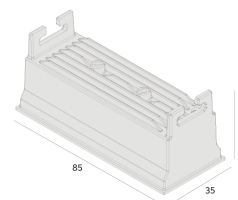

Garantia 05 anos

Dados técnicos

Potência	7W
Fluxo luminoso Fonte	600lm
Fluxo luminoso da luminária	475lm
Eficiência luminosa	68lm/w
Temperatura de cor	4000K
Facho	12°
IRC	>90
SDMC	<3 Steps
Fator de Potência	>0,7
Tensão Nominal	100~240Vac
Frequência	50/60Hz
Classe	III
Grau de Proteção	IP40
Garantia	5 anos
Vida Útil	35.000h
Acabamento	Branco Microtexturizado (BM) Preto Microtexturizado (PM)