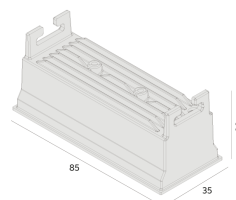

Garantia 05 anos

Dados técnicos

Potência	7W
Fluxo luminoso Fonte	510lm
Fluxo luminoso da luminária	405lm
Eficiência luminosa	58lm/w
Temperatura de cor	2700K
Facho	34°
IRC	>90
SDMC	<3 Steps
Fator de Potência	>0,7
Tensão Nominal	100~240Vac
Frequência	50/60Hz
Classe	III
Grau de Proteção	IP40
Garantia	5 anos
Vida Útil	35.000h
Acabamento	Branco Microtexturizado (BM) Preto Microtexturizado (PM)