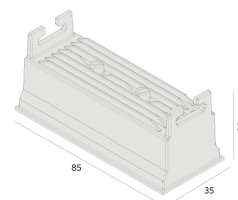

Garantia 05 anos

Dados técnicos

Potência	7W
Fluxo luminoso Fonte	600lm
Fluxo luminoso da luminária	475lm
Eficiência luminosa	68lm/w
Temperatura de cor	4000K
Facho	34°
IRC	>90
SDMC	<3 Steps
Fator de Potência	>0,7
Tensão Nominal	100-240Vac
Frequência	50/60Hz
Classe	III
Grau de Proteção	IP40
Garantia	5 anos
Vida Útil	35.000h
Acabamento	Branco Microtexturizado (BM) Preto Microtexturizado (PM)