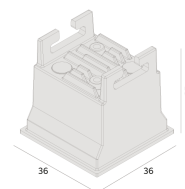

Garantia 05 anos

Dados técnicos

Potência	2,5W
Fluxo luminoso Fonte	170lm
Fluxo luminoso da luminária	135lm
Eficiência luminosa	54lm/W
Temperatura de cor	2700K
Facho	48°
Fonte Luminosa	LM-80 >60.000h (L70)
IRC	>90
SDMC	<3 Steps
Fator de Potência	>0,9
Tensão Nominal	100~240Vac
Frequência	50/60Hz
Classe	III
Grau de Proteção	IP40
Garantia	5 anos
Vida Útil	35.000h
Acabamento	Branco Microtexturizado (BM) Preto Microtexturizado (PM)