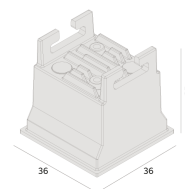

Garantia 05 anos

Dados técnicos

Potência	2,5W
Fluxo luminoso Fonte	200lm
Fluxo luminoso da luminária	160lm
Eficiência luminosa	64lm/w
Temperatura de cor	4000K
Facho	48°
IRC	>90
SDMC	<3 Steps
Fator de Potência	>0,7
Tensão Nominal	100-240Vac
Frequência	50/60Hz
Classe	III
Grau de Proteção	IP40
Garantia	5 anos
Vida Útil	35.000h
Acabamento	Branco Microtexturizado (BM) Preto Microtexturizado (PM)