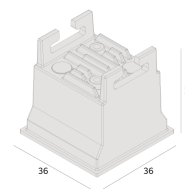

Garantia 05 anos

Dados técnicos

Potência	2,5W
Fluxo luminoso Fonte	170lm
Fluxo luminoso da luminária	135lm
Eficiência luminosa	54lm/W
Temperatura de cor	2700K
Facho	12°
Fonte Luminosa	LM-80 >60.000h (L70)
IRC	>90
SDMC	<3 Steps
Fator de Potência	>0,9
Tensão Nominal	100~240Vac
Frequência	50/60Hz
Classe	III
Grau de Proteção	IP40
Garantia	5 anos
Vida Útil	35.000h
Acabamento	Branco Microtexturizado (BM) Preto Microtexturizado (PM)