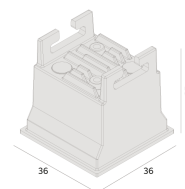

Garantia 05 anos

Dados técnicos

Potência	2,5W
Fluxo luminoso Fonte	200lm
Fluxo luminoso da luminária	160lm
Eficiência luminosa	64lm/w
Temperatura de cor	4000K
Facho	12°
IRC	>90
SDMC	<3 Steps
Fator de Potência	>0,7
Tensão Nominal	100~240Vac
Frequência	50/60Hz
Classe	III
Grau de Proteção	IP40
Garantia	5 anos
Vida Útil	35.000h
Acabamento	Branco Microtexturizado (BM) Preto Microtexturizado (PM)