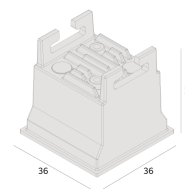

Garantia 05 anos

Dados técnicos

Potência	2,5W
Fluxo luminoso Fonte	170lm
Fluxo luminoso da luminária	135lm
Eficiência luminosa	54lm/W
Temperatura de cor	2700K
Facho	34°
Fonte Luminosa	LM-80 >60.000h (L70)
IRC	>90
SDMC	<3 Steps
Fator de Potência	>0,9
Tensão Nominal	100~240Vac
Frequência	50/60Hz
Classe	III
Grau de Proteção	IP40
Garantia	5 anos
Vida Útil	35.000h
Acabamento	Branco Microtexturizado (BM) Preto Microtexturizado (PM)