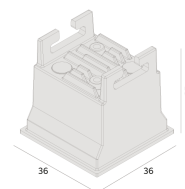

Garantia 05 anos

Dados técnicos

Potência	2,5W
Fluxo luminoso Fonte	200lm
Fluxo luminoso da luminária	160lm
Eficiência luminosa	64lm/w
Temperatura de cor	4000K
Facho	34°
IRC	>90
SDMC	<3 Steps
Fator de Potência	>0,7
Tensão Nominal	100-240Vac
Frequência	50/60Hz
Classe	III
Grau de Proteção	IP40
Garantia	5 anos
Vida Útil	35.000h
Acabamento	Branco Microtexturizado (BM) Preto Microtexturizado (PM)