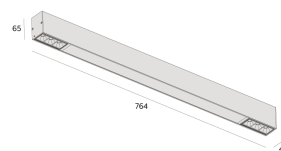

Dados técnicos

Potência	30W
Fluxo luminoso Fonte	1130lm
Fluxo luminoso da luminária	900lm
Eficiência luminosa	64lm/W
Temperatura de cor	2700K
Facho	34°
Fonte Luminosa	LM-80 >60.000h (L70)
IRC	>90
SDMC	<5 Steps
Fator de Potência	>0,7
Tensão Nominal	100~240Vac
Frequência	50/60Hz
Classe	I
Grau de Proteção	IP40
Garantia	5 anos
Vida Útil	25.000h
Acabamento	Branco Microtexturizado (BM) | Preto Microtexturizado (PM)