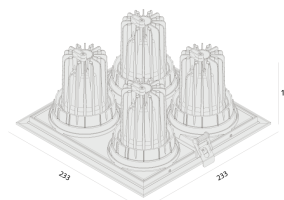

ORBITAL | LP

Embutido de teto

4315/4.FE.N

A nova linha Orbital da Interlight oferece o aprimoramento do conforto visual, através da fonte de luz recuada, além disso, o sistema de orientação duplo, dando flexibilidade de focalização no seu projeto.

4315/4.FE.N

4x 20W

4x 2415lm

4000K

15°

IRC >90

SDMC Fator de potência >0,9

UGR Tensão 90~240Vac

Frequência 50/60Hz

Classe III

Vida útil 35.000 horas

Grau de proteção IP40

Garantia 05 anos

Dados técnicos

Potência	4x 20W
Fluxo luminoso Fonte	4x 2415lm
Fluxo luminoso da luminária	4x 1450lm
Eficiência luminosa	4x 73lm/W
Temperatura de cor	4000K
Facho	15°
IRC	>90
SDMC	<3 Steps
Fator de Potência	>0,9
Tensão Nominal	90-240Vac
Frequência	50/60Hz
Classe	III
Grau de Proteção	IP40
Garantia	5 anos
Vida Útil	35.000h
Acabamento	Acabamento microtexturizado
Nicho	

122mm x 122mm

C Halfplanes

180.0 0.0