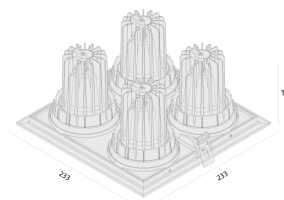

ORBITAL | LP

Embutido de teto

4315/4.AB.W

A nova linha Orbital da Interlight oferece o aprimoramento do conforto visual, através da fonte de luz recuada, além disso, o sistema de orientação duplo, dando flexibilidade de focalização no seu projeto.

4315/4.AB.W

4x 20W

4x 2270lm

3000K

36°

IRC >90

SDMC Fator de potência >0,9

UGR Tensão 90~240Vac

Frequência 50/60Hz

Classe III

Vida útil 35.000 horas

Grau de proteção IP40

Garantia 05 anos

Dados técnicos

Potência	4x 20W
Fluxo luminoso Fonte	4x 2270lm
Fluxo luminoso da luminária	4x 1365lm
Eficiência luminosa	4x 68lm/W
Temperatura de cor	3000K
Facho	36°
IRC	>90
SDMC	<3 Steps
Fator de Potência	>0,9
Tensão Nominal	90-240Vac
Frequência	50/60Hz
Classe	III
Grau de Proteção	IP40
Garantia	5 anos
Vida Útil	35.000h
Acabamento	Acabamento microtexturizado
Nicho	

122mm x 122mm

C Halfplanes

180.0 0.0