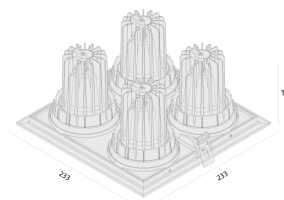

ORBITAL | LP

Embutido de teto

4315/4.AB.N

A nova linha Orbital da Interlight oferece o aprimoramento do conforto visual, através da fonte de luz recuada, além disso, o sistema de orientação duplo, dando flexibilidade de focalização no seu projeto.

4315/4.AB.N

4x 20W

4x 2415lm

4000K

36°

IRC >90

SDMC Fator de potência >0,9

UGR Tensão 90~240Vac

Frequência 50/60Hz

Classe III

Vida útil 35.000 horas

Grau de proteção IP40

Garantia 05 anos

Dados técnicos

Potência	4x 20W
Fluxo luminoso Fonte	4x 2415lm
Fluxo luminoso da luminária	4x 1450lm
Eficiência luminosa	4x 73lm/W
Temperatura de cor	4000K
Facho	36°
IRC	>90
SDMC	<3 Steps
Fator de Potência	>0,9
Tensão Nominal	90-240Vac
Frequência	50/60Hz
Classe	III
Grau de Proteção	IP40
Garantia	5 anos
Vida Útil	35.000h
Acabamento	Acabamento microtexturizado
Nicho	

122mm x 122mm

C Halfplanes

180.0 0.0