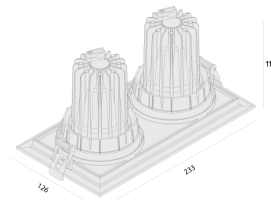

ORBITAL | LP

Embutido de teto

4315/2.FE.W

A nova linha Orbital da Interlight oferece o aprimoramento do conforto visual, através da fonte de luz recuada, além disso, o sistema de orientação duplo, dando flexibilidade de focalização no seu projeto.

4315/2.FE.W

2x 20W

2x 2270lm

3000K

15°

IRC >90

SDMC Fator de potência >0,9

UGR Tensão 90° 240Vac

Frequência 50/60Hz

Classe III

Vida útil 35.000 horas

Grau de proteção IP40

Garantia 05 anos

Dados técnicos

Potência	2x 20W
Fluxo luminoso Fonte	2x 2270lm
Fluxo luminoso da luminária	2x 1365lm
Eficiência luminosa	2x 68lm/W
Temperatura de cor	3000K
Facho	15°
IRC	>90
SDMC	<3 Steps
Fator de Potência	>0,9
Tensão Nominal	90-240Vac
Frequência	50/60Hz
Classe	III
Grau de Proteção	IP40
Garantia	5 anos
Vida Útil	35.000h
Acabamento	Acabamento microtexturizado
Nicho	

122mm x 122mm

C Halfplanes

180.0 0.0