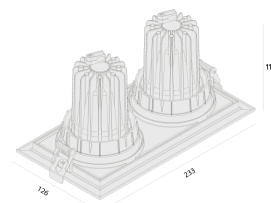

ORBITAL | LP

Embutido de teto
4315/2.AB.W

A nova linha Orbital da Interlight oferece o aprimoramento do conforto visual, através da fonte de luz recuada, além disso, o sistema de orientação duplo, dando flexibilidade de focalização no seu projeto.

4315/2.AB.W	IRC >90
2x 20W	SDMC Fator de potência >0,9
2x 2270lm	UGR Tensão 90° 240Vac
3000K	Frequência 50/60Hz
36°	Classe III
	Vida útil 35.000 horas
	Grau de proteção IP40
	Garantia 05 anos

Dados técnicos

Potência	2x 20W
Fluxo luminoso Fonte	2x 2270lm
Fluxo luminoso da luminária	2x 1365lm
Eficiência luminosa	2x 68lm/W
Temperatura de cor	3000K
Facho	36°
IRC	>90
SDMC	<3 Steps
Fator de Potência	>0,9
Tensão Nominal	90-240Vac
Frequência	50/60Hz
Classe	III
Grau de Proteção	IP40
Garantia	5 anos
Vida Útil	35.000h
Acabamento	Acabamento microtexturizado
Nicho	

122mm x 122mm

C Halfplanes

180.0 0.0