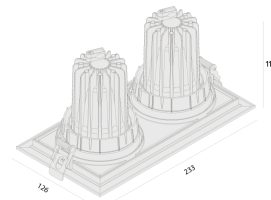

ORBITAL | LP

Embutido de teto

4315/2.AB.N

A nova linha Orbital da Interlight oferece o aprimoramento do conforto visual, através da fonte de luz recuada, além disso, o sistema de orientação duplo, dando flexibilidade de focalização no seu projeto.

4315/2.AB.N

2x 20W

2x 2415lm

4000K

36°

IRC >90

SDMC Fator de potência >0,9

UGR Tensão 90° 240Vac

Frequência 50/60Hz

Classe III

Vida útil 35.000 horas

Grau de proteção IP40

Garantia 05 anos

Dados técnicos

Potência	2x 20W
Fluxo luminoso Fonte	2x 2415lm
Fluxo luminoso da luminária	2x 1450lm
Eficiência luminosa	2x 73lm/W
Temperatura de cor	4000K
Facho	36°
IRC	>90
SDMC	<3 Steps
Fator de Potência	>0,9
Tensão Nominal	90-240Vac
Frequência	50/60Hz
Classe	III
Grau de Proteção	IP40
Garantia	5 anos
Vida Útil	35.000h
Acabamento	Acabamento microtexturizado
Nicho	

122mm x 122mm

C Halfplanes

180.0 0.0