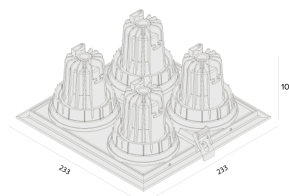

ORBITAL | LP

Embutido de teto

4314/4.FE.W

A nova linha Orbital da Interlight oferece o aprimoramento do conforto visual, através da fonte de luz recuada, além disso, o sistema de orientação duplo, dando flexibilidade de focalização no seu projeto.

4314/4.FE.W

4x 10W

4x 1090lm

3000K

15°

IRC >90

SDMC Fator de potência >0,9

UGR Tensão 90~240Vac

Frequência 50/60Hz

Classe III

Vida útil 35.000 horas

Grau de proteção IP40

Garantia 05 anos

Dados técnicos

Potência	4x 10W
Fluxo luminoso Fonte	4x 1090lm
Fluxo luminoso da luminária	4x 650lm
Eficiência luminosa	4x 65lm/W
Temperatura de cor	3000K
Facho	15°
IRC	>90
SDMC	<3 Steps
Fator de Potência	>0,9
Tensão Nominal	90-240Vac
Frequência	50/60Hz
Classe	III
Grau de Proteção	IP40
Garantia	5 anos
Vida Útil	35.000h
Acabamento	Acabamento microtexturizado
Nicho	

122mm x 122mm

C Halfplanes

180.0 0.0