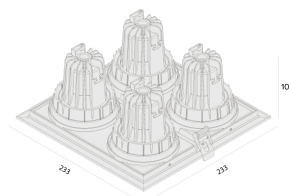

ORBITAL | LP

Embutido de teto

4314/4.AB.W

A nova linha Orbital da Interlight oferece o aprimoramento do conforto visual, através da fonte de luz recuada, além disso, o sistema de orientação duplo, dando flexibilidade de focalização no seu projeto.

4314/4.AB.W

4x 10W

4x 1090lm

3000K

36°

IRC >90

SDMC Fator de potência >0,9

UGR Tensão 90~240Vac

Frequência 50/60Hz

Classe III

Vida útil 35.000 horas

Grau de proteção IP40

Garantia 05 anos

Dados técnicos

Potência	4x 10W
Fluxo luminoso Fonte	4x 1090lm
Fluxo luminoso da luminária	4x 650lm
Eficiência luminosa	4x 65lm/W
Temperatura de cor	3000K
Facho	36°
IRC	>90
SDMC	<3 Steps
Fator de Potência	>0,9
Tensão Nominal	90-240Vac
Frequência	50/60Hz
Classe	III
Grau de Proteção	IP40
Garantia	5 anos
Vida Útil	35.000h
Acabamento	Acabamento microtexturizado
Nicho	

122mm x 122mm

C Halfplanes

180.0 0.0