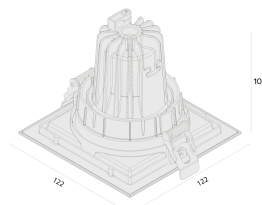

ORBITAL | LP

Embutido de teto

4314/1.FE.W

A nova linha Orbital da Interlight oferece o aprimoramento do conforto visual, através da fonte de luz recuada, além disso, o sistema de orientação duplo, dando flexibilidade de focalização no seu projeto.

4314/1.FE.W

10W

1090lm

3000K

15°

IRC >90

SDMC Fator de potência >0,9

UGR Tensão 90~240Vac

Frequência 50/60Hz

Classe III

Vida útil 35.000 horas

Grau de proteção IP40

Garantia 05 anos

Dados técnicos

Potência	10W
Fluxo luminoso Fonte	1090lm
Fluxo luminoso da luminária	650lm
Eficiência luminosa	65lm/W
Temperatura de cor	3000K
Facho	15°
IRC	>90
SDMC	<3 Steps
Fator de Potência	>0,9
Tensão Nominal	90-240Vac
Frequência	50/60Hz
Classe	III
Grau de Proteção	IP40
Garantia	5 anos
Vida Útil	35.000h
Acabamento	Acabamento microtexturizado
Nicho	

122mm x 122mm

C Halfplanes

180.0 0.0