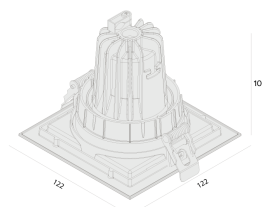

ORBITAL | LP

Embutido de teto

4314/1.FE.N

A nova linha Orbital da Interlight oferece o aprimoramento do conforto visual, através da fonte de luz recuada, além disso, o sistema de orientação duplo, dando flexibilidade de focalização no seu projeto.

4314/1.FE.N

10W

1150lm

4000K

15°

IRC >90

SDMC Fator de potência >0,9

UGR Tensão 90~240Vac

Frequência 50/60Hz

Classe III

Vida útil 35.000 horas

Grau de proteção IP40

Garantia 05 anos

Dados técnicos

Potência	10W
Fluxo luminoso Fonte	1150lm
Fluxo luminoso da luminária	690lm
Eficiência luminosa	69lm/W
Temperatura de cor	4000K
Facho	15°
IRC	>90
SDMC	<3 Steps
Fator de Potência	>0,9
Tensão Nominal	90-240Vac
Frequência	50/60Hz
Classe	III
Grau de Proteção	IP40
Garantia	5 anos
Vida Útil	35.000h
Acabamento	Acabamento microtexturizado
Nicho	

122mm x 122mm

180.0 0.0