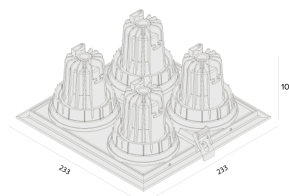

ORBITAL | LP

Embutido de teto

4313/4.FE.W

A nova linha Orbital da Interlight oferece o aprimoramento do conforto visual, através da fonte de luz recuada, além disso, o sistema de orientação duplo, dando flexibilidade de focalização no seu projeto.

4313/4.FE.W

4x 6W

4x 700lm

3000K

15°

IRC >90

SDMC Fator de potência >0,9

UGR Tensão 90~240Vac

Frequência 50/60Hz

Classe III

Vida útil 35.000 horas

Grau de proteção IP40

Garantia 05 anos

Dados técnicos

Potência	4x 6W
Fluxo luminoso Fonte	4x 700lm
Fluxo luminoso da luminária	4x 420lm
Eficiência luminosa	4x 70lm/W
Temperatura de cor	3000K
Facho	15°
IRC	>90
SDMC	<3 Steps
Fator de Potência	>0,9
Tensão Nominal	90-240Vac
Frequência	50/60Hz
Classe	III
Grau de Proteção	IP40
Garantia	5 anos
Vida Útil	35.000h
Acabamento	Acabamento microtexturizado
Nicho	

112mm x 112mm

C Halfplanes

180.0 0.0