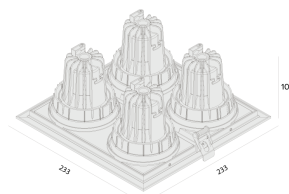

ORBITAL | LP

Embutido de teto

4313/4.AB.N

A nova linha Orbital da Interlight oferece o aprimoramento do conforto visual, através da fonte de luz recuada, além disso, o sistema de orientação duplo, dando flexibilidade de focalização no seu projeto.

4313/4.AB.N

4x 6W

4x 740lm

4000K

36°

IRC >90

SDMC Fator de potência >0,9

UGR Tensão 90~240Vac

Frequência 50/60Hz

Classe III

Vida útil 35.000 horas

Grau de proteção IP40

Garantia 05 anos

Dados técnicos

Potência	4x 6W
Fluxo luminoso Fonte	4x 740lm
Fluxo luminoso da luminária	4x 450lm
Eficiência luminosa	4x 75lm/W
Temperatura de cor	4000K
Facho	36°
IRC	>90
SDMC	<3 Steps
Fator de Potência	>0,9
Tensão Nominal	90-240Vac
Frequência	50/60Hz
Classe	III
Grau de Proteção	IP40
Garantia	5 anos
Vida Útil	35.000h
Acabamento	Acabamento microtexturizado
Nicho	

112mm x 112mm

C Halfplanes

180.0 0.0