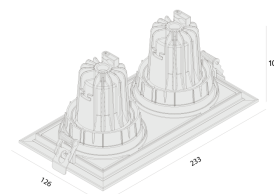

ORBITAL | LP

Embutido de teto

4313/2.AB.W

A nova linha Orbital da Interlight oferece o aprimoramento do conforto visual, através da fonte de luz recuada, além disso, o sistema de orientação duplo, dando flexibilidade de focalização no seu projeto.

4313/2.AB.W

2x 6W

2x 700lm

3000K

36°

IRC >90

SDMC Fator de potência >0,9

UGR Tensão 90°-240Vac

Frequência 50/60Hz

Classe III

Vida útil 35.000 horas

Grau de proteção IP40

Garantia 05 anos

Dados técnicos

Potência	2x 6W
Fluxo luminoso Fonte	2x 700lm
Fluxo luminoso da luminária	2x 420lm
Eficiência luminosa	2x 70lm/W
Temperatura de cor	3000K
Facho	36°
IRC	>90
SDMC	<3 Steps
Fator de Potência	>0,9
Tensão Nominal	90-240Vac
Frequência	50/60Hz
Classe	III
Grau de Proteção	IP40
Garantia	5 anos
Vida Útil	35.000h
Acabamento	Acabamento microtexturizado
Nicho	

112mm x 112mm

C Halfplanes

180.0 0.0