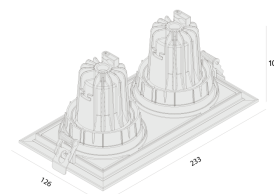

ORBITAL | LP

Embutido de teto

4313/2.AB.N

A nova linha Orbital da Interlight oferece o aprimoramento do conforto visual, através da fonte de luz recuada, além disso, o sistema de orientação duplo, dando flexibilidade de focalização no seu projeto.

4313/2.AB.N

2x 6W

2x 740lm

4000K

36°

IRC >90

SDMC Fator de potência >0,9

UGR Tensão 90° 240Vac

Frequência 50/60Hz

Classe III

Vida útil 35.000 horas

Grau de proteção IP40

Garantia 05 anos

Dados técnicos

Potência	2x 6W
Fluxo luminoso Fonte	2x 740lm
Fluxo luminoso da luminária	2x 450lm
Eficiência luminosa	2x 75lm/W
Temperatura de cor	4000K
Facho	36°
IRC	>90
SDMC	<3 Steps
Fator de Potência	>0,9
Tensão Nominal	90-240Vac
Frequência	50/60Hz
Classe	III
Grau de Proteção	IP40
Garantia	5 anos
Vida Útil	35.000h
Acabamento	Acabamento microtexturizado
Nicho	

112mm x 112mm

C Halfplanes

180.0 0.0