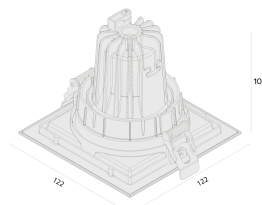

ORBITAL | LP

Embutido de teto

4313/1.FE.W

A nova linha Orbital da Interlight oferece o aprimoramento do conforto visual, através da fonte de luz recuada, além disso, o sistema de orientação duplo, dando flexibilidade de focalização no seu projeto.

4313/1.FE.W

6W

700lm

3000K

15°

IRC >90

SDMC Fator de potência >0,9

UGR Tensão 90~240Vac

Frequência 50/60Hz

Classe III

Vida útil 35.000 horas

Grau de proteção IP40

Garantia 05 anos

Dados técnicos

Potência	6W
Fluxo luminoso Fonte	700lm
Fluxo luminoso da luminária	420lm
Eficiência luminosa	70lm/W
Temperatura de cor	3000K
Facho	15°
IRC	>90
SDMC	<3 Steps
Fator de Potência	>0,9
Tensão Nominal	90-240Vac
Frequência	50/60Hz
Classe	III
Grau de Proteção	IP40
Garantia	5 anos
Vida Útil	35.000h
Acabamento	Acabamento microtexturizado
Nicho	

112mm x 112mm

C Halfplanes

180.0 0.0