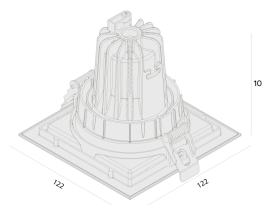

ORBITAL | LP

Embutido de teto

4313/1.AB.W

A nova linha Orbital da Interlight oferece o aprimoramento do conforto visual, através da fonte de luz recuada, além disso, o sistema de orientação duplo, dando flexibilidade de focalização no seu projeto.

4313/1.AB.W

6W

700lm

3000K

36°

IRC >90

SDMC Fator de potência >0,9

UGR Tensão 90~240Vac

Frequência 50/60Hz

Classe III

Vida útil 35.000 horas

Grau de proteção IP40

Garantia 05 anos

Dados técnicos

Potência	6W
Fluxo luminoso Fonte	700lm
Fluxo luminoso da luminária	420lm
Eficiência luminosa	70lm/W
Temperatura de cor	3000K
Facho	36°
IRC	>90
SDMC	<3 Steps
Fator de Potência	>0,9
Tensão Nominal	90-240Vac
Frequência	50/60Hz
Classe	III
Grau de Proteção	IP40
Garantia	5 anos
Vida Útil	35.000h
Acabamento	Acabamento microtexturizado
Nicho	

112mm x 112mm

C Halfplanes

180.0 0.0