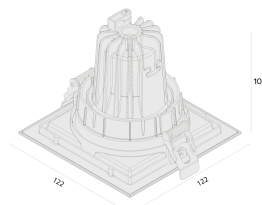

ORBITAL | LP

Embutido de teto

4313/1.AB.N

A nova linha Orbital da Interlight oferece o aprimoramento do conforto visual, através da fonte de luz recuada, além disso, o sistema de orientação duplo, dando flexibilidade de focalização no seu projeto.

4313/1.AB.N

6W

740lm

4000K

36°

IRC >90

SDMC Fator de potência >0,9

UGR Tensão 90~240Vac

Frequência 50/60Hz

Classe III

Vida útil 35.000 horas

Grau de proteção IP40

Garantia 05 anos

Dados técnicos

Potência	6W
Fluxo luminoso Fonte	740lm
Fluxo luminoso da luminária	450lm
Eficiência luminosa	75lm/W
Temperatura de cor	4000K
Facho	36°
IRC	>90
SDMC	<3 Steps
Fator de Potência	>0,9
Tensão Nominal	90-240Vac
Frequência	50/60Hz
Classe	III
Grau de Proteção	IP40
Garantia	5 anos
Vida Útil	35.000h
Acabamento	Acabamento microtexturizado
Nicho	

112mm x 112mm

C Halfplanes

180.0 0.0