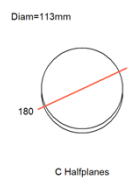

Dados técnicos

Potência	20W
Fluxo luminoso Fonte	2415lm
Fluxo luminoso da luminária	1450lm
Eficiência luminosa	73lm/W
Temperatura de cor	4000K
Facho	36°
IRC	>90
SDMC	<3 Steps
Fator de Potência	>0,9
Tensão Nominal	90-240Vac
Frequência	50/60Hz
Classe	III
Grau de Proteção	IP40
Garantia	5 anos
Vida Útil	35.000h
Acabamento	Acabamento microtexturizado
Nicho