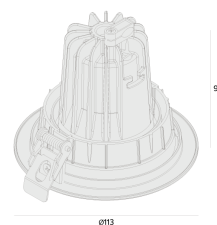

ORBITAL | LP

Embutido de teto

4311.FE.N

A nova linha Orbital da Interlight oferece o aprimoramento do conforto visual, através da fonte de luz recuada, além disso, o sistema de orientação duplo, dando flexibilidade de focalização no seu projeto.

4311.FE.N

10W

1150lm

4000K

15°

IRC >90

SDMC Fator de potência >0,9

UGR Tensão 90~240Vac

Frequência 50/60Hz

Classe III

Vida útil 35.000 horas

Grau de proteção IP40

Garantia 05 anos

Dados técnicos

Potência	10W
Fluxo luminoso Fonte	1150lm
Fluxo luminoso da luminária	690lm
Eficiência luminosa	69lm/W
Temperatura de cor	4000K
Facho	15°
IRC	>90
SDMC	<3 Steps
Fator de Potência	>0,9
Tensão Nominal	90-240Vac
Frequência	50/60Hz
Classe	III
Grau de Proteção	IP40
Garantia	5 anos
Vida Útil	35.000h
Acabamento	Acabamento microtexturizado
Nicho	

Diam=113mm

C Halfplanes

180.0 0.0