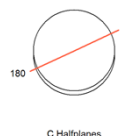

Dados técnicos

Potência	6W
Fluxo luminoso Fonte	740lm
Fluxo luminoso da luminária	450lm
Eficiência luminosa	75lm/W
Temperatura de cor	4000K
Facho	15°
IRC	>90
SDMC	<3 Steps
Fator de Potência	>0,9
Tensão Nominal	90-240Vac
Frequência	50/60Hz
Classe	III
Grau de Proteção	IP40
Garantia	5 anos
Vida Útil	35.000h
Acabamento	Acabamento microtexturizado
Nicho	

Diam=113mm

C Halfplanes

180.0 0.0