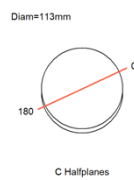

Dados técnicos

Potência	6W
Fluxo luminoso Fonte	700lm
Fluxo luminoso da luminária	420lm
Eficiência luminosa	70lm/W
Temperatura de cor	3000K
Facho	36°
IRC	>90
SDMC	<3 Steps
Fator de Potência	>0,9
Tensão Nominal	90-240Vac
Frequência	50/60Hz
Classe	III
Grau de Proteção	IP40
Garantia	5 anos
Vida Útil	35.000h
Acabamento	Acabamento microtexturizado
Nicho