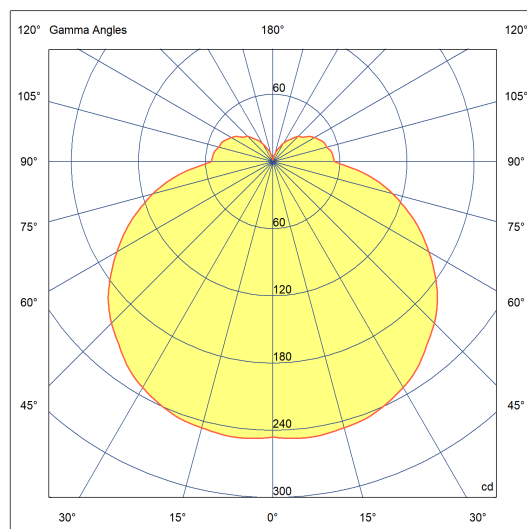

## AURA REDONDA MINI

sobrepor teto e parede

4261.W

4261.W

22W

2680lm

3000K

O entorno iluminado, esse é o conceito da linha Aura, com diversos tamanhos oferece maior flexibilidade de design, composições e formatos na aplicação em uso interno de teto e parede.

### Dados técnicos

Potência	22W
Fluxo luminoso Fonte	2680lm
Temperatura de cor	3000K
Tensão Nominal	90 - 240V

1mm x 250mm

C Halfplanes

180.0 0.0

Flux 2160.00 lm  
Maximum 248.00 cd  
Position C=0.00 G=5.00  
Efficiency: 57.49%  
Date: 19-03-2019  
Rotosymmetrical