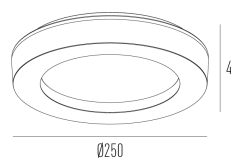

## AURA REDONDA MINI

sobrepor teto e parede

4261.W

4261.W

22W

2680lm

3000K

O entorno iluminado, esse é o conceito da linha Aura, com diversos tamanhos oferece maior flexibilidade de design, composições e formatos na aplicação em uso interno de teto e parede.

### Dados técnicos

Potência	22W
Fluxo luminoso Fonte	2680lm
Temperatura de cor	3000K
Tensão Nominal	90 - 240V

1mm x 250mm

C Halfplanes

180.0 0.0

Flux 2160.00 lm  
Maximum 248.00 cd  
Position C=0.00 G=5.00  
Efficiency: 57.49%  
Date: 19-03-2019  
Rotosymmetrical

## AURA REDONDA MINI

sobrepor teto e parede

4261.W