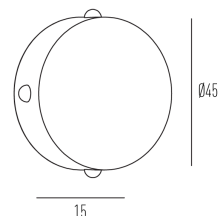

MINI STAR

arandela
4119.4.W

Pequena estrela, a luminária Mini Star, através de sua forma básica permite o desenho com a luz. Modulando esteticamente uma forma, desenho ou mandala em harmonia com seu ambiente. Tão brilhante como suas possibilidades de aplicação.

4119.4.W	LED LM-80
0,5W	IRC >82
15lm	SDMC Fator de potência >0,3
3000K	Tensão 90~240Vac
15°	Frequência 50/60Hz
	Classe I
	Vida útil 25.000 horas
	Grau de proteção IP20
	Garantia 05 anos

Dados técnicos

Potência	0,5W
Fluxo luminoso Fonte	15lm
Temperatura de cor	3000K
Facho	15°
IRC	>82
Tensão Nominal	90 - 240V